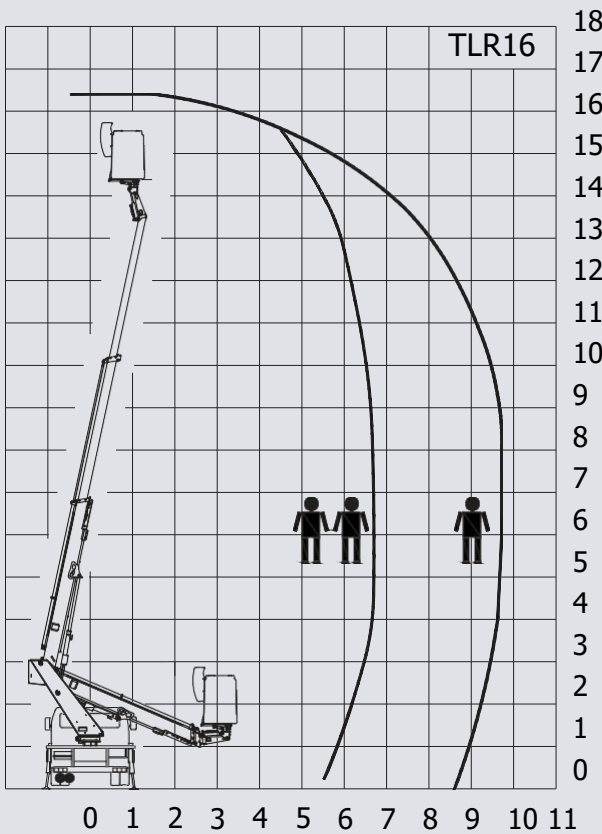

MOVEX

A **TIME** MANUFACTURING COMPANY

SERIE TLR 15-16

MovexLift.com - +34 93 849 37 77

Características Técnicas / Technical Specifications / Caractéristiques Techniques

	TLR 15	TLR 16
	14,1m	16,4 m
	12,1m	14,4 m
	8,3 m	9,7 m
	230 Kg	
	HYDRAULIC / ELECTRO HYDRAULIC	
	A+Ho H+H	
	SI / YES / OUI	
	239°	450°
	2	