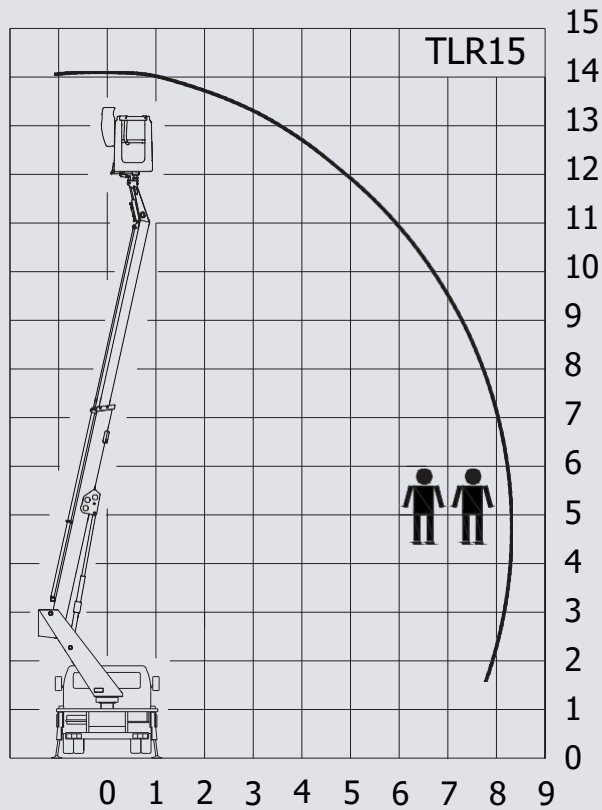

MOVEX

A **TIME** MANUFACTURING COMPANY

SERIE TLR 15-16

MovexLift.com - +34 93 849 37 77

Características Técnicas / Technical Specifications / Caractéristiques Techniques

	TLR 15	TLR 16
	14,1m	16,4 m
	12,1m	14,4 m
	8,3 m	9,7 m
	230 Kg	
	HYDRAULIC / ELECTRO HYDRAULIC	
	A+Ho H+H	
	SI / YES / OUI	
	239°	450°
	2	